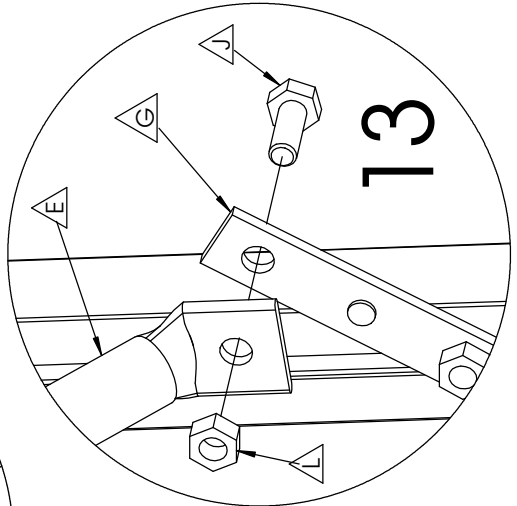

Art.Nr. 3.20206

AHS Zaaifafel met inleg 217cm x 42cm

AHS Table à sémis 217cm x 42cm

info@acd.be

Nr.	L[mm]	Qty.	Fig.
A	2168	1	
B	2168	1	
C	420	2	
D	420	2	
E	850	4	
F		2	
G	70	2	
H	2165	4	
I	M6x16	4	
J	M6x10	8	
K	M6x12	8	
L	M6	20	

ZAAITAFEL

TABLE A SEMIS

1

TABLE

TISCH

MONTAGE S - serre/greenhouse