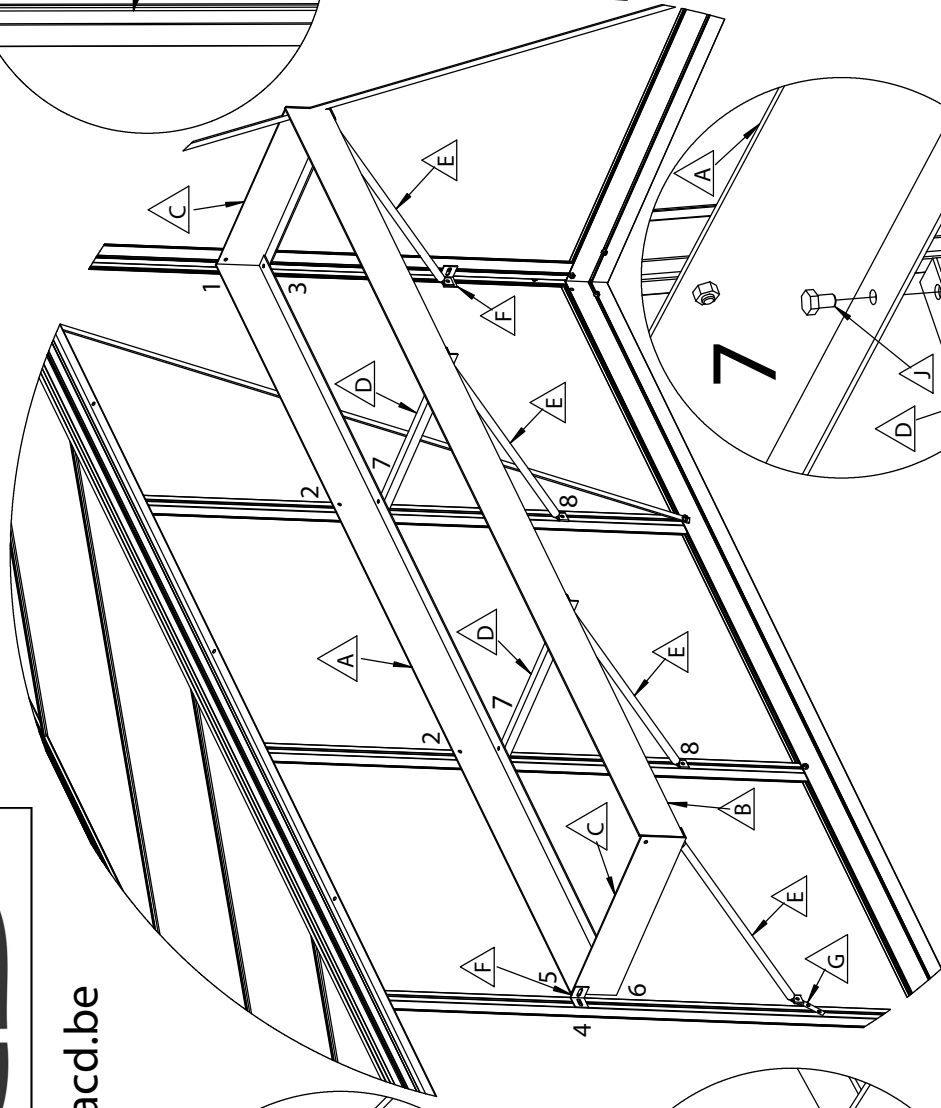

Art.Nr. 3.20206

AHS Zaaifafel met inleg 217cm x 42cm

AHS Table à sémis 217cm x 42cm

info@acd.be

Nr.	L[mm]	Qty.	Fig.
A	2168	1	
B	2168	1	
C	420	2	
D	420	2	
E	850	4	
F		2	
G	70	2	
H	2165	4	
I	M6x16	4	
J	M6x10	8	
K	M6x12	8	
L	M6	20	

ZAAITAFEL

TABLE A SEMIS

1

TABLE

TISCH

MONTAGE S - serre/greenhouse