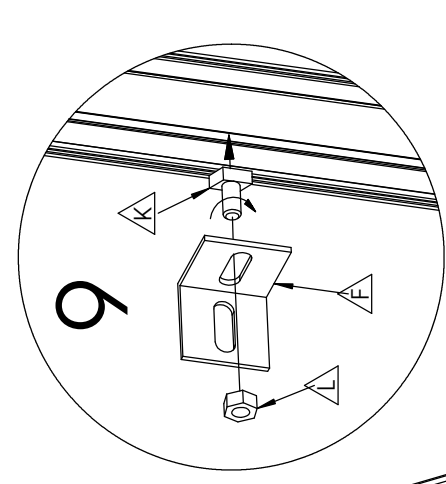

Art.Nr. 3.20206

AHS Zaaifafel met inleg 217cm x 42cm

AHS Table à sémis 217cm x 42cm

info@acd.be

Nr.	L[mm]	Qty.	Fig.
A	2168	1	
B	2168	1	
C	420	2	
D	420	2	
E	850	4	
F		2	
G	70	2	
H	2165	4	
I	M6x16	4	
J	M6x10	8	
K	M6x12	8	
L	M6	20	

ZAAITAFEL

TABLE A SEMIS

1

TABLE

TISCH

MONTAGE S - serre/greenhouse