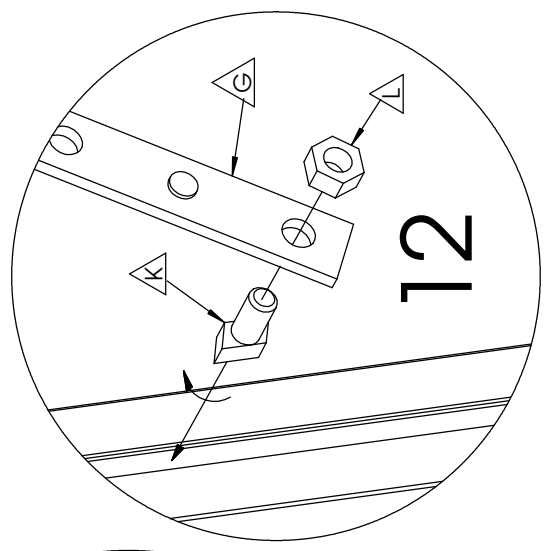

Art.Nr. 3.20206

AHS Zaaifafel met inleg 217cm x 42cm

AHS Table à sémis 217cm x 42cm

info@acd.be

Nr.	L[mm]	Qty.	Fig.
A	2168	1	
B	2168	1	
C	420	2	
D	420	2	
E	850	4	
F		2	
G	70	2	
H	2165	4	
I	M6x16	4	
J	M6x10	8	
K	M6x12	8	
L	M6	20	

ZAAITAFEL

TABLE A SEMIS

1

TABLE

TISCH

MONTAGE S - serre/greenhouse