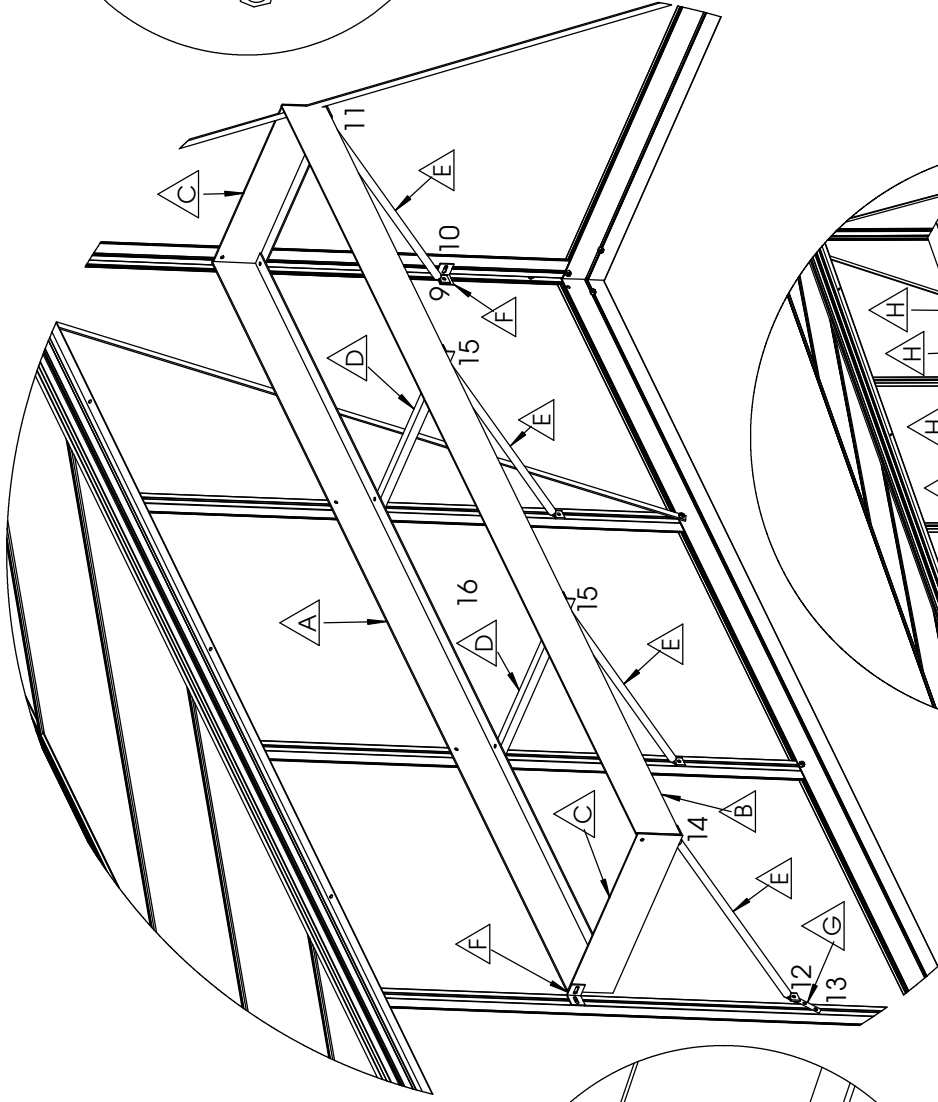

Art.Nr. 3.20206

AHS Zaaifafel met inleg 217cm x 42cm

AHS Table à sémis 217cm x 42cm

info@acd.be

Nr.	L[mm]	Qty.	Fig.
A	2168	1	
B	2168	1	
C	420	2	
D	420	2	
E	850	4	
F		2	
G	70	2	
H	2165	4	
I	M6x16	4	
J	M6x10	8	
K	M6x12	8	
L	M6	20	

ZAAITAFEL

TABLE A SEMIS

1

TABLE

TISCH

MONTAGE S - serre/greenhouse