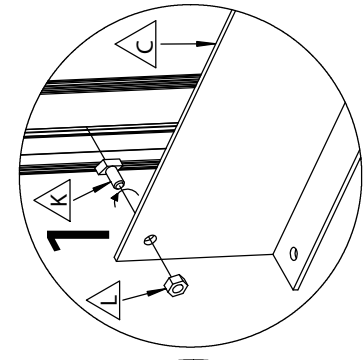

Art.Nr. 3.20206

AHS Zaaifafel met inleg 217cm x 42cm

AHS Table à sémis 217cm x 42cm

info@acd.be

Nr.	L[mm]	Qty.	Fig.
A	2168	1	
B	2168	1	
C	420	2	
D	420	2	
E	850	4	
F		2	
G	70	2	
H	2165	4	
I	M6x16	4	
J	M6x10	8	
K	M6x12	8	
L	M6	20	

ZAAITAFEL

TABLE A SEMIS

1

TABLE

TISCH

MONTAGE S - serre/greenhouse